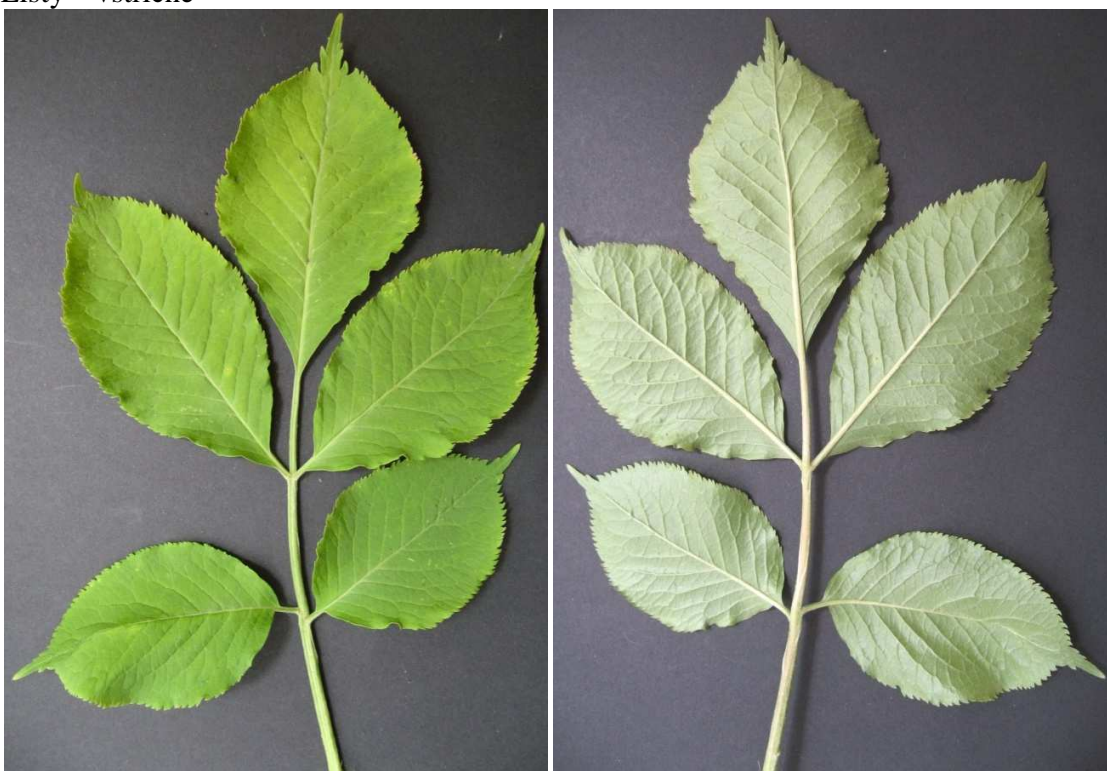

Sambucaceae – bezovité

Bez černý (*Sambucus nigra* L.)

Keř nebo strom 2 – 10 m vysoký. Listy nelesklé, většinou 2jařmé, květy v plochých vrcholcích, plody černé
Rozšíření – Evropa, Kavkaz

Květy – oboupohlavné, ve vrcholcích

květ

Listy – vstřícné

Plody – peckovice, s 3 (-5) peckami

peckovice

semeno

Formy:
`Laciniata`